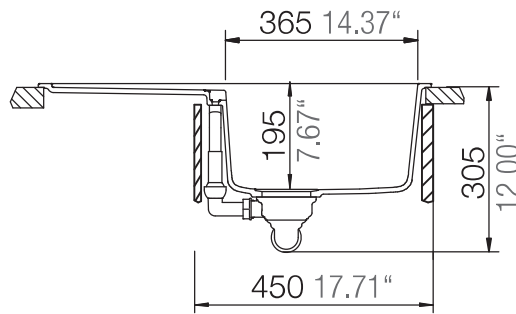

## MANHATTAN 30170

Installation: Von oben / topmount  
Ausschnitt / cut-out

MASSANGABEN / MEASUREMENTS IN MM / INCH