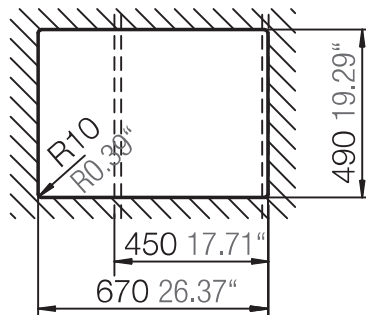

## MANHATTAN 30170

Installation: Von oben / topmount  
Ausschnitt / cut-out

MASSANGABEN / MEASUREMENTS IN MM / INCH