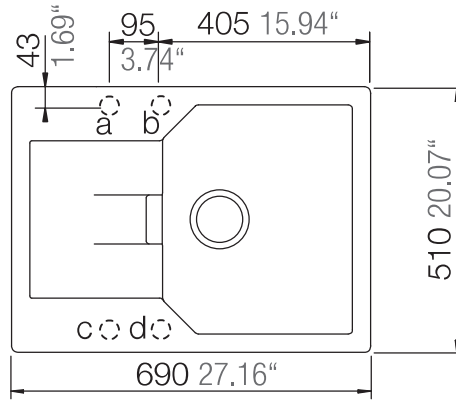

## MANHATTAN 30170

Installation: Von oben / topmount  
Ausschnitt / cut-out

MASSANGABEN / MEASUREMENTS IN MM / INCH