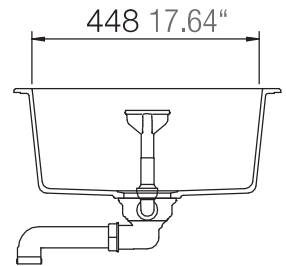

## MANHATTAN 30170

Installation: Von oben / topmount  
Ausschnitt / cut-out

MASSANGABEN / MEASUREMENTS IN MM / INCH